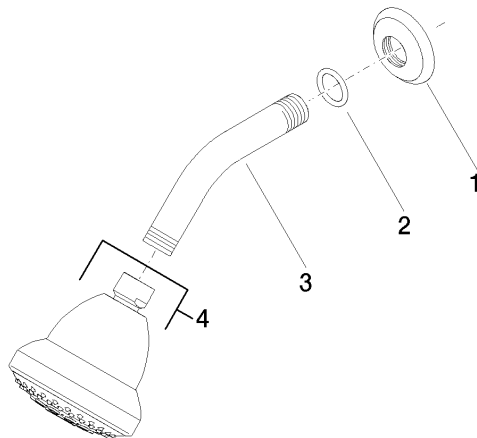

28 508 360

- saillie 200 mm
- rotule 30° pivotante
- 3 jets réglables : PURIFY RAIN, COMPACT SOFT FLOW, COMPACT AQUAPRESSURE FLOW, débit max. 9 l/min (à 3 bar)
- Fonction à partir de: 7 l/min
- avec système anti-calcaire
- pomme de douche Ø 94 mm
- rosace Ø 55 mm
- raccord 1/2"

	Chrome	28 508 360-00
	Chrome	28 508 360-00 0010
	Platine brossé	28 508 360-06 0010
	Platine brossé	28 508 360-06
	Platine	28 508 360-08 0010
	Platine	28 508 360-08
	Laiton (Or 23cts)	28 508 360-09 0010
	Laiton (Or 23cts)	28 508 360-09
	Laiton brossé (Or 23cts)	28 508 360-28 0010
	Laiton brossé (Or 23cts)	28 508 360-28
	Dark Platinum brossé	28 508 360-99 0010
	Dark Platinum brossé	28 508 360-99

Accessoires recommandés

- Coude mural à encastrer - 35 085 970 90**
- profondeur de montage max. 163 mm
 - profondeur de montage mini. 90 mm

28 508 360

mm [inches]

Diagramme de débit

28 508 360

Liste des pièces de rechange

N°	Article Numéro	Désignation	Fréquence de montage	Délai de livraison
1	09 27 35 003-00	rosace	1	10
2	90 14 10 026 00 90	joint	1	2
3	09 11 03 011-00	raccord	1	10
4	04 12 11 120 00-00	douche	1	10