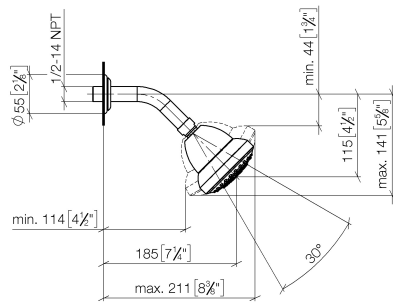

28 508 360

- saillie 200 mm
- rotule 30° pivotante
- 3 jets réglables : PURIFY RAIN, COMPACT SOFT FLOW, COMPACT AQUAPRESSURE FLOW, débit max. 9 l/min (à 3 bar)
- Fonction à partir de: 7 l/min
- avec système anti-calcaire
- pomme de douche Ø 94 mm
- rosace Ø 55 mm
- raccord 1/2"

	Chrome	28 508 360-00
	Chrome	28 508 360-00 0010
	Platine brossé	28 508 360-06 0010
	Platine brossé	28 508 360-06
	Platine	28 508 360-08 0010
	Platine	28 508 360-08
	Laiton (Or 23cts)	28 508 360-09 0010
	Laiton (Or 23cts)	28 508 360-09
	Laiton brossé (Or 23cts)	28 508 360-28 0010
	Laiton brossé (Or 23cts)	28 508 360-28
	Dark Platinum brossé	28 508 360-99 0010
	Dark Platinum brossé	28 508 360-99

Accessoires recommandés

- Coude mural à encastrer - 35 085 970 90**
- profondeur de montage max. 163 mm
 - profondeur de montage mini. 90 mm

28 508 360

mm [inches]

Diagramme de débit

28 508 360

Liste des pièces de rechange

N°	Article Numéro	Désignation	Fréquence de montage	Délai de livraison
1	09 27 35 003-00	rosace	1	10
2	90 14 10 026 00 90	joint	1	2
3	09 11 03 011-00	raccord	1	10
4	04 12 11 120 00-00	douche	1	10